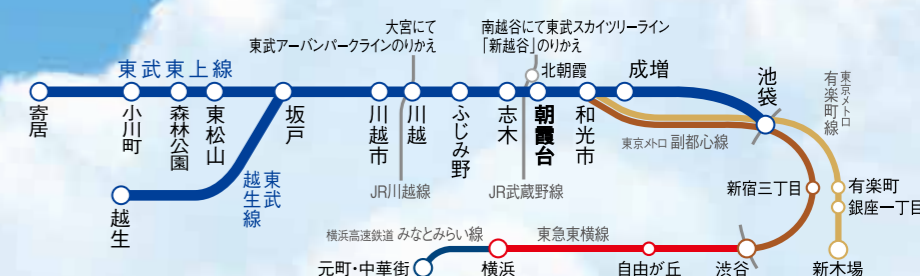

朝霞でまさかの、 エージシユート...?

秋の大創業祭 開催中!

有賀園ゴルフ

- 9/14(金) BRIDGESTONE GOLF TOUR-B 発売予定!
- 9/22(土) DUNLOP SRIXON Z 発売予定!
- 東武百貨店 池袋店 7F 7番地 有賀園ゴルフ ■10/5(金) YAMAHA inpres UD+2 発売予定!

TOBU
IKEBUKURO

TOBU
Group

第114回 東武中日杯 ゴルフ大会

主催=東武興業・東京新聞・東京中日スポーツ
協賛=東武鉄道・東武百貨店・東武食品サービス・ミズノ・ヤマト徽章・アサヒビール・アサヒ飲料

10月4日(木) (小雨決行) 朝霞パブリックゴルフ場

- 募集人員 200名 (満員になり次第締切)
- 会費 11,100円 (申込金3,000円、グリーンフィー他8,100円)
- 競技方法 18Hストロークプレイ (新ペリア方式によりハンデは36まで)
- ルール JGAおよび、朝霞PGローカルルール
- 賞品 優勝杯・準優勝杯・3~25位賞・BB賞・BG賞・飛賞・レディス賞・シニア賞・特別賞 (ほか多数 (参加者全員に参加賞をさしあげます。))

ゴルフ場へは東武東上線でお越しください。
朝霞台駅よりクラブバスが運行しています。

●お申込み・お問合せは
朝霞パブリックゴルフ場 TEL.048-456-0831
東武百貨店 池袋店 7F 7番地 有賀園ゴルフ TEL.(直通)03-5957-3969
※組合せは主催者にて決定させていただきます。